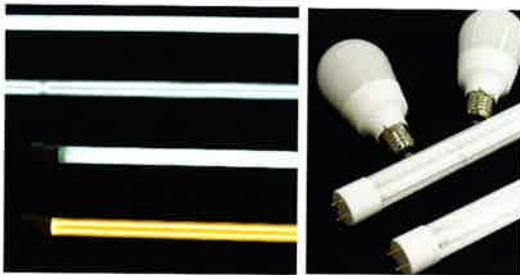

新製品紹介

このコーナーでは業界に関連する新しい資材、機器などの情報を掲載いたします。

測れる レーザー距離計

製品名 [Leica DISTO™ D8]
特長 看板測定をはじめ、様々な屋外広告に関するシーンで活躍し、作業効率向上ツールとして指示を得ているレーザー距離計 [Leica DISTO™ D8]。対象物にレーザーを照射し、測定ボタンを押すだけで距離が測れ、手の届かない位置にある看板を測定したい時、360°測定可能なチルトセンサーを使って簡単に看板の高さや長さ、幅などの寸法を測定することができる。また、測定結果と測距結果から建物の高所にある看板の寸法や位置などをmm(ミリ)単位で測定可能。

問い合わせ ライカジオシステムズ(株)
 TEL 03-5940-3101 FAX 03-5940-3056
<http://www.leica-geosystems.co.jp>

省エネ屋外用 LED スポット クリフ LED 発売開始

製品名 [アーバンビューブロードベータ]
特長 セラミックメタルハライドランプ 70 W用のワイド配光形投光器です。1台でセルフバラスト水銀ランプ 160 W×4台とほぼ同等の明るさを確保することができます。電子安定器内蔵で施工性もアップ、50/60Hz 共用。専用ランプも平均演色評価数 Ra が最高 96 と高水準の色再現性を実現しました。

問い合わせ 岩崎電気(株) 東京営業所
 TEL 03-5847-8635
 FAX 03-5847-8649

冷陰極管 (CCFL) の省エネ照明を発売

製品名 [solana] (ソラナ)
特長 液晶ディスプレイのバックライトとして利用されている冷陰極管 (CCFL) を採用、LED 照明と同等の長寿命 (4 万時間) でありながら国産の LED 照明と比べ圧倒的の低価格化 (40W タイプ ■■■■■) を実現した省エネ照明。蛍光灯と比較すると 25 ~ 40% の消費電力・CO2 排出量を削減できます。20W、40W 直管タイプは電圧フリー設計で紫外線 (UV) もカットしています。