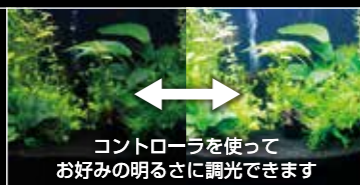

www.solana.asia

CCFLアクアリウム照明ユニット
SOLANA-AQ60J
 60cm水槽用

業界初 CCFLアクアリウム照明ユニット 遂に登場!

16段階の
ステップ調光・
連続調光機能付き

CCFLだから
できた超薄型

高演色三波長型 **Ra86以上**

CCFLとは 冷陰極管と呼ばれる、
見た目は竹ひごのように細い蛍光管で、主に液晶ディスプレイの
バックライト光源として広く流通しているランプです。