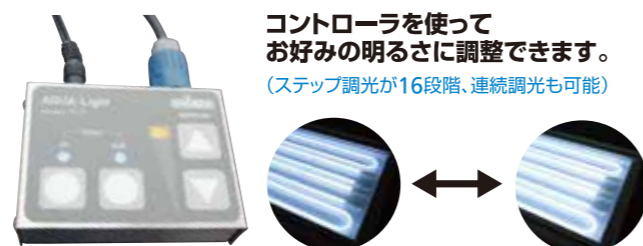

SOLANA-AQ60J 仕様書

商品名	SOLANA-AQ60J
使用電力	AC100v~240v(50/60Hz)
消費電力	60W(待機電力:0.2W) ※1
照度	10cm=17,000lx 30cm=5,200lx 100cm=830lx ※1
色温度	5,500K、8,500K、12,000K、17000K、25000K
光源	CCFL管:1161mm(U字管×4本)
定格寿命	36,000時間
光源制御	外側2灯:on/off 内側2灯:on/off
照度調整	ステップ調光:16段階 連続調光可能
調光範囲	100%~20%
寸法	W=605mm D=210mm H=26.5mm(突起は含まず)
重量	本体:2.3Kg 電源+コントローラ:600g
演色性	Ra86
適応水槽サイズ	60cm

※製品仕様及び外観は改良ため予告なく変更する場合があります。 ※1電源投入5分後に測定
※推奨温度範囲は0~40℃になります。氷点下時や40℃以上の温度での連続使用は若干寿命に影響あります。