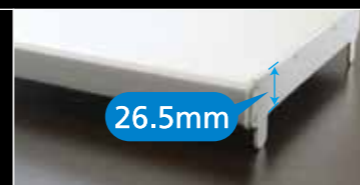

CCFLアクアリウム照明ユニット | 60cm水槽用
SOLANA-AQ60J

定格 AC100v~240v アルミ製

寿命が**36,000時間**

CCFLアクアリウム照明
 あなたの水槽をより美しく鮮やかに。

SOLANA-AQ60J 仕様書

商品名	SOLANA-AQ60J
使用電力	AC100v~240v(50/60Hz)
消費電力	60W(待機電力:0.2W) ※1
照度	10cm=17,000lx 30cm=5,200lx 100cm=830lx ※1
色温度	5,500K、8,500K、12,000K、17000K、25000K
光源	CCFL管:1161mm(U字管×4本)
定格寿命	36,000時間
光源制御	外側2灯:on/off 内側2灯:on/off
照度調整	ステップ調光:16段階 連続調光可能
調光範囲	100%~20%
寸法	W=605mm D=210mm H=26.5mm(突起は含まず)
重量	本体:2.3Kg 電源+コントローラ:600g
演色性	Ra86
適応水槽サイズ	60cm

www.solana.asia

CCFLアクアリウム照明ユニット
SOLANA-AQ60J
 60cm水槽用

業界初 CCFLアクアリウム照明ユニット 遂に登場!

16段階の
ステップ調光・
連続調光機能付き

CCFLだから
できた超薄型

高演色三波長型 **Ra86以上**

CCFLとは 冷陰極管と呼ばれる、
見た目は竹ひごのように細い蛍光管で、主に液晶ディスプレイの
バックライト光源として広く流通しているランプです。