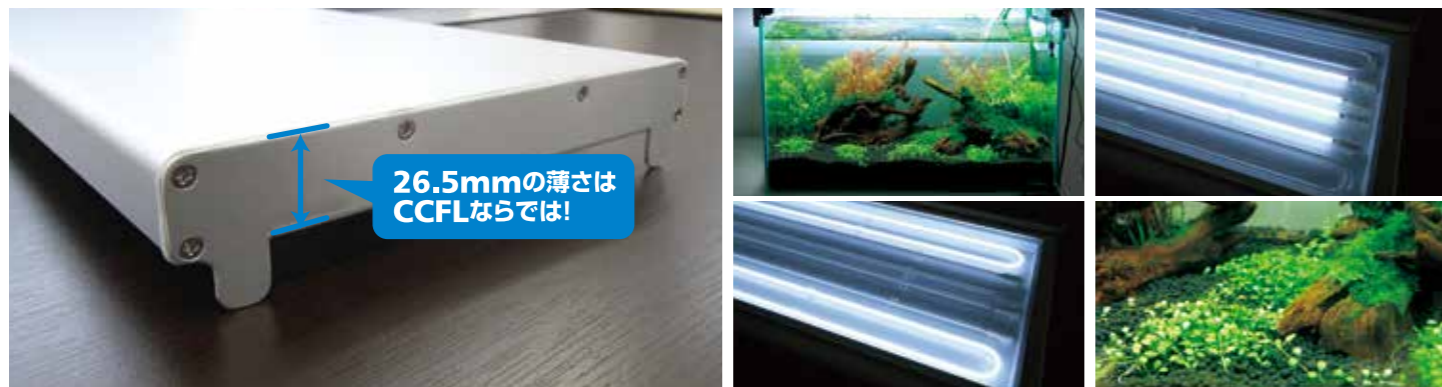

CCFLアクアリウム照明ユニット | 60cm水槽用
SOLANA-AQ60J

定格 AC100v~240v アルミ製

寿命が**36,000時間**

CCFLアクアリウム照明
 あなたの水槽をより美しく鮮やかに。

SOLANA-AQ60J 仕様書

商品名	SOLANA-AQ60J
使用電力	AC100v~240v(50/60Hz)
消費電力	60W(待機電力:0.2W) ※1
照度	10cm=17,000lx 30cm=5,200lx 100cm=830lx ※1
色温度	5,500K、8,500K、12,000K、17000K、25000K
光源	CCFL管:1161mm(U字管×4本)
定格寿命	36,000時間
光源制御	外側2灯:on/off 内側2灯:on/off
照度調整	ステップ調光:16段階 連続調光可能
調光範囲	100%~20%
寸法	W=605mm D=210mm H=26.5mm(突起は含まず)
重量	本体:2.3Kg 電源+コントローラ:600g
演色性	Ra86
適応水槽サイズ	60cm

www.solana.asia

CCFLアクアリウム照明ユニット
SOLANA-AQ60J
 60cm水槽用

業界初 CCFLアクアリウム照明ユニット 遂に登場!

16段階の
ステップ調光・
連続調光機能付き

CCFLだから
できた超薄型

高演色三波長型 **Ra86以上**

CCFLとは 冷陰極管と呼ばれる、
見た目は竹ひごのように細い蛍光管で、主に液晶ディスプレイの
バックライト光源として広く流通しているランプです。